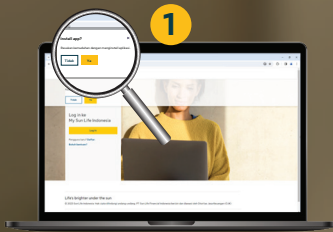

Panduan Instalasi Desktop Web & Mobile Web My Sun Life Indonesia

Cara instal DESKTOP WEB

Pada banner "Install App"
klik "Ya" untuk menyetujui
instalasi