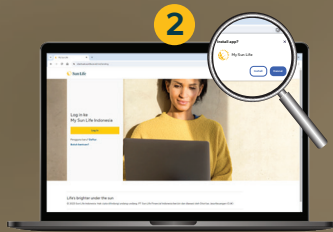

Atau, klik "tombol
download" yang
tersedia di browser