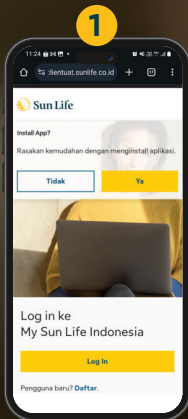

4

Masukkan PIN  
untuk melanjutkan  
verifikasi pendaftaran

5

Buat Kata Sandi  
mengikuti panduan,  
lalu klik **BUAT**

6

ID Pengguna akan  
ditampilkan di layar  
dan dikirimkan via SMS/*E-mail*.  
Login menggunakan ID  
dan kata sandi baru

## Cara instal DESKTOP WEB

Pada banner "Install App"  
klik "Ya" untuk menyetujui  
instalasi

Atau, klik "tombol  
download" yang  
tersedia di browser

My Sun Life ter-instal  
di perangkat Anda

## Cara instal MOBILE WEB

Pada banner "Install App"  
klik "Ya" untuk menyetujui  
instalasi

Atau, klik tombol menu\*  
(3 titik) di sudut kanan  
atas pada Desktop Web

Mobile Web berhasil  
ter-instal di perangkat Anda  
dengan tampilan logo berikut