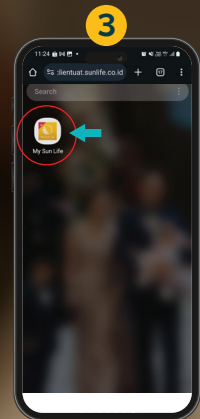

## Cara instal DESKTOP WEB

Pada banner "Install App"  
klik "Ya" untuk menyetujui  
instalasi

Atau, klik "tombol  
download" yang  
tersedia di browser

My Sun Life ter-instal  
di perangkat Anda

## Cara instal MOBILE WEB

Pada banner "Install App"  
klik "Ya" untuk menyetujui  
instalasi

Atau, klik tombol menu\*  
(3 titik) di sudut kanan  
atas pada Desktop Web

Mobile Web berhasil  
ter-instal di perangkat Anda  
dengan tampilan logo berikut