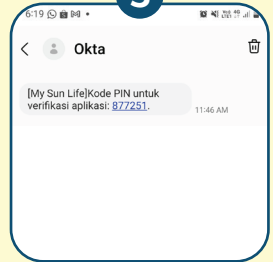

## Registrasi

1

Klik **Daftar**  
untuk pengguna baru

2

Masukkan Tanggal  
Lahir dan Nomor  
Ponsel/*E-mail* yang  
terdaftar dan klik **KIRIM**

3

**Kode PIN** akan dikirim  
ke SMS/*E-mail* yang  
terdaftar

4

Masukkan PIN  
untuk melanjutkan  
verifikasi pendaftaran

5

Buat Kata Sandi  
mengikuti panduan,  
lalu klik **BUAT**

6

ID Pengguna akan  
ditampilkan di layar  
dan dikirimkan via SMS/*E-mail*.  
Login menggunakan ID  
dan kata sandi baru