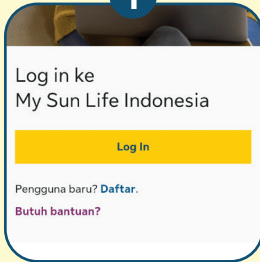

# My Sun Life Indonesia

Berbagai Kemudahan  
Dalam Genggaman Anda

sflife.co/mysunlifeweb

## Registrasi

1

Klik **Daftar**  
untuk pengguna baru

2

Masukkan Tanggal  
Lahir dan Nomor  
Ponsel/*E-mail* yang  
terdaftar dan klik **KIRIM**

3

**Kode PIN** akan dikirim  
ke SMS/*E-mail* yang  
terdaftar