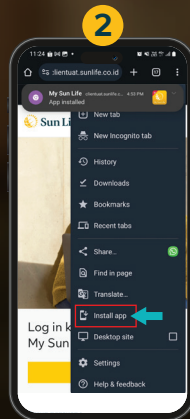

## Cara instal DESKTOP WEB

Pada banner "Install App"  
klik "Ya" untuk menyetujui  
instalasi

Atau, klik "tombol  
download" yang  
tersedia di browser

My Sun Life ter-instal  
di perangkat Anda

## Cara instal MOBILE WEB

Pada banner "Install App"  
klik "Ya" untuk menyetujui  
instalasi

Atau, klik tombol menu\*  
(3 titik) di sudut kanan  
atas pada Desktop Web

Mobile Web berhasil  
ter-instal di perangkat Anda  
dengan tampilan logo berikut